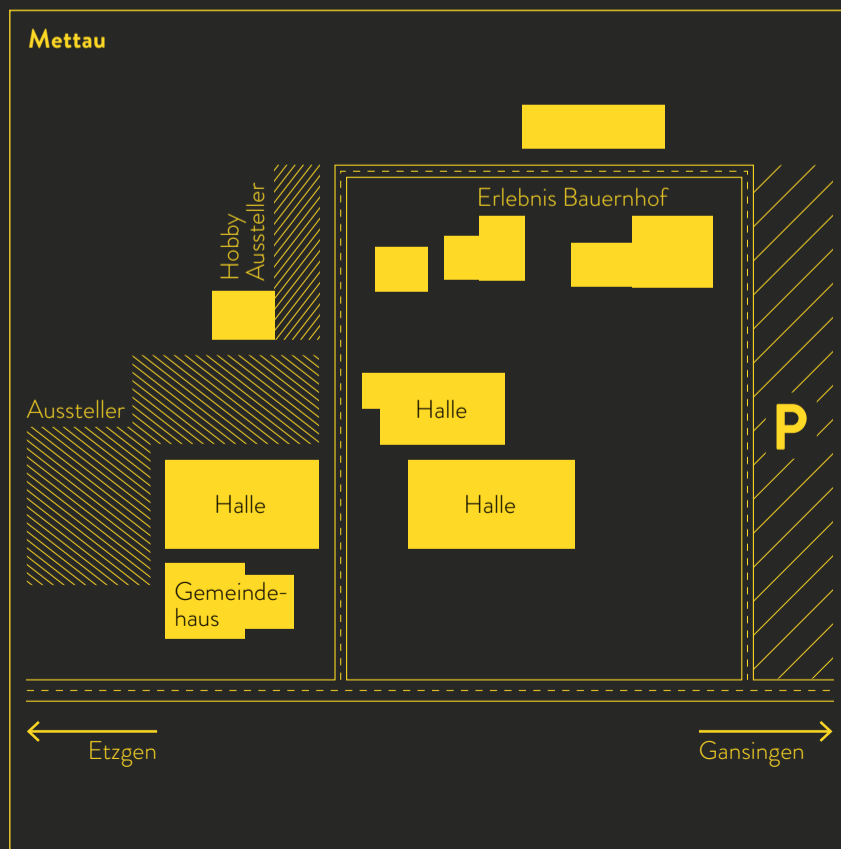

Megura

Co-Sponsoren

SIGI LEBER AG ELEKTRISCHE UNTERNEHMUNGEN R. HEGI AG

STARTSCHUSS

16:00 Uhr: Eröffnungspéro
18:00 Uhr – 21:00 Uhr:
Öffnungszeiten Ausstellung
Bis 23:00 Uhr: Wirtschaftsbetrieb

Mit einem opulenten Eröffnungspéro starten wir in die Expo Duo 2018. Danach warten 70 Aussteller aus Gesundheitsbranche, Gastronomie und Handwerk auf Sie. Besuchen Sie auch die Hobbymarktausstellung. Für Verpflegung ist durch unsere drei Restaurants gesorgt.

HALBZEIT

10:00 Uhr – 21:00 Uhr:
Öffnungszeiten Ausstellung
10:00 Uhr – 13:00 Uhr:
Lehrlingsberufsschau
12:15 Uhr – 13:00 Uhr:
Podiumsdiskussion
Bis 23:00 Uhr:
Wirtschaftsbetrieb

Am Samstag steht Ihnen die Gewerbeausstellung ganztags offen. Für Familien mit Kindern bieten der Erlebnisbauernhof und der Streichelzoo spannende Abwechslung.

SCHAUEN SIE REIN.

FREITAG

SAMSTAG

SONNTAG